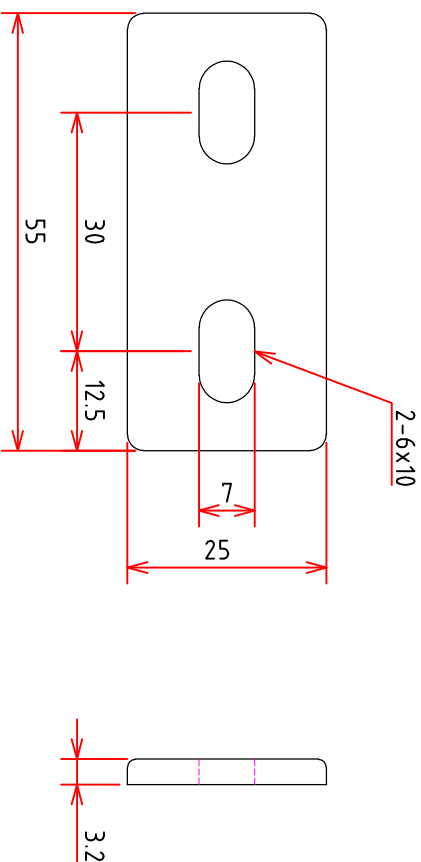

포면처리	니켈 도금	재 질	스틸
제품명 플레이트 브라켓 30용(1)			

웹사이트	www.alsw.co.kr	광명 본사	02-2688-0644
문의메일	alsw4509@naver.com	구로 지점	02-2645-4509
용 도	프로파일 조립시 외부에 결함하는 '1'형 부품		

SCALE 1:1