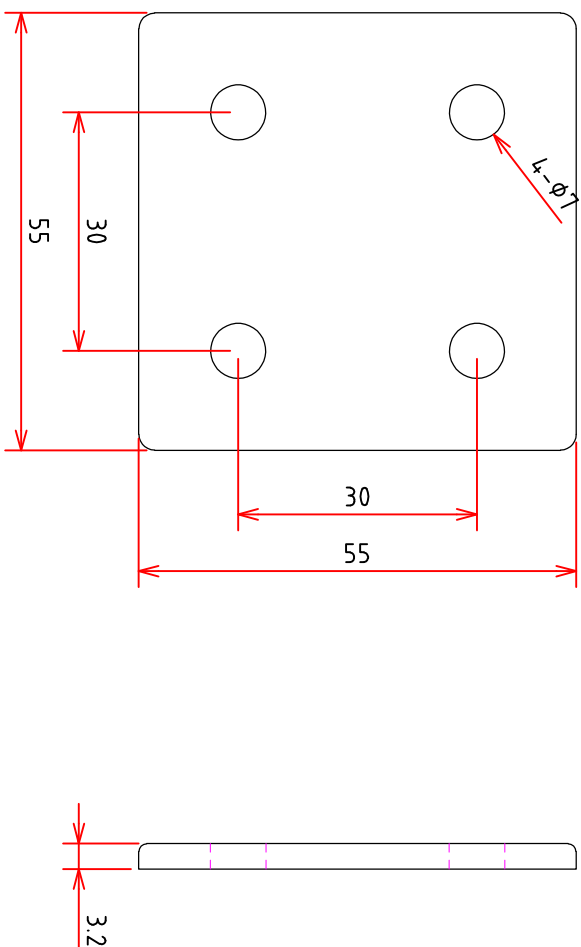

포면처리	니켈 도금	재 질	스틸
제품명	플레이트 브라켓 30용 (□)		

웹사이트	www.alsw.co.kr	광명 본사	02-2688-0644
문의메일	alsw4509@naver.com	구로 지점	02-2645-4509
용 도	포도파일 조립시 외부에 결함하는 '□'형 부품		

SCALE 1:1