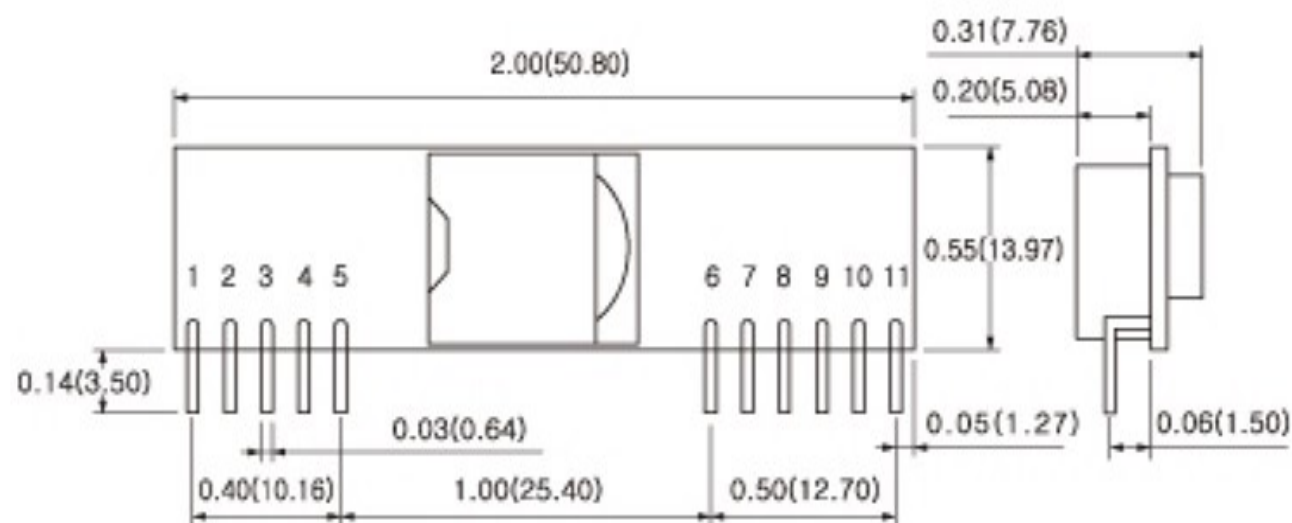

DIMENSIONS

Output (SMT)

Sense
TRM
+Vout
COM
+Vin
CNT

[SIP TYPE]