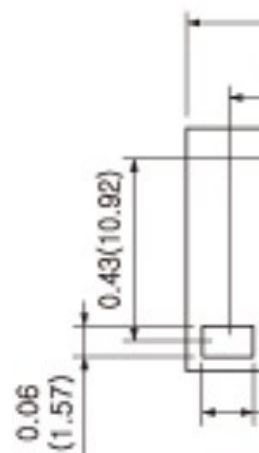

DIMENSIONS

Output (SMT)

Sense
TRM
+Vout
COM
+Vin
CNT

[SIP TYPE]