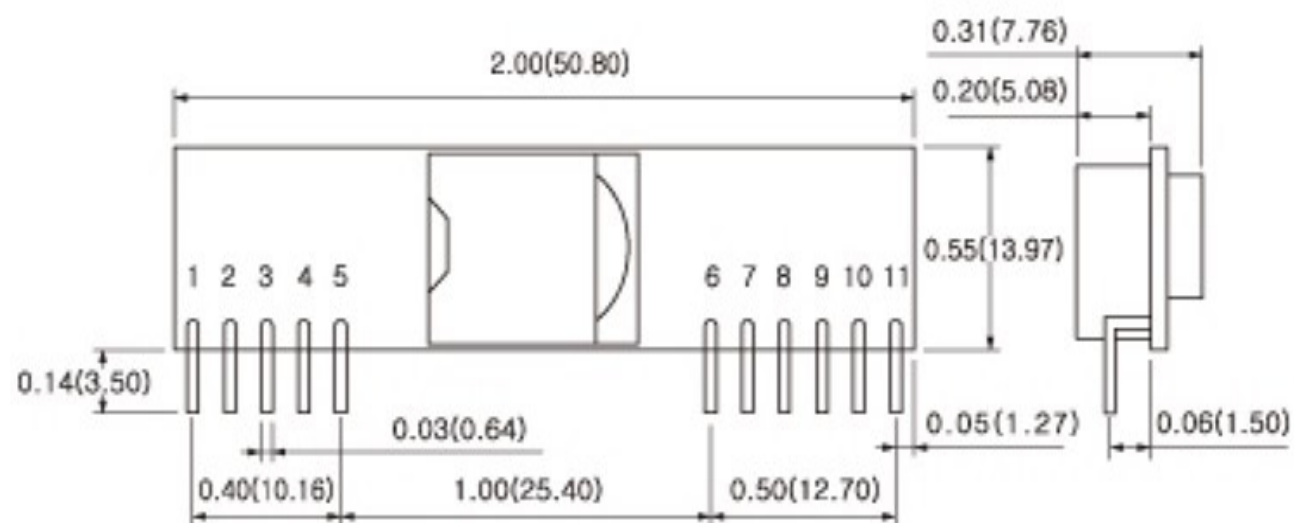

## DIMENSIONS

### Output (SMT)

Sense  
TRM  
+Vout  
COM  
+Vin  
CNT

[ SIP TYPE ]