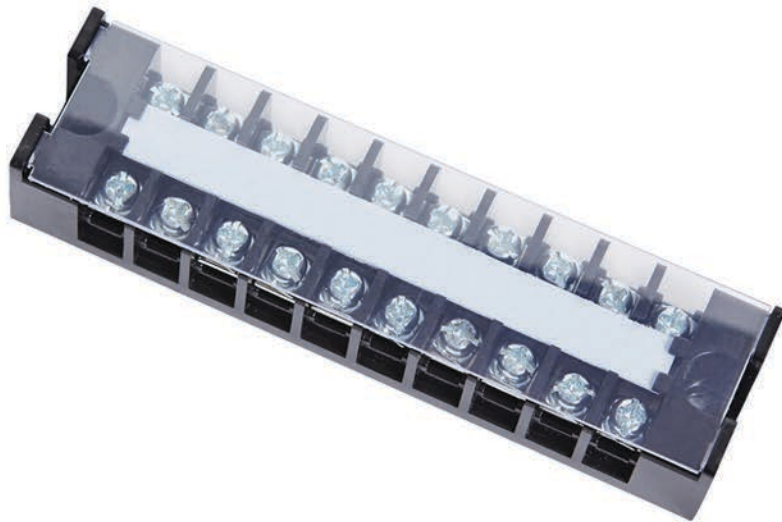

STB-10A - 10P

재 질	몸 체	커 버	단 자	번호판	단자볼트
	Poly Carbonate (검정)	PVC (투명)	황 동	PVC (백색)	M 3 X 7