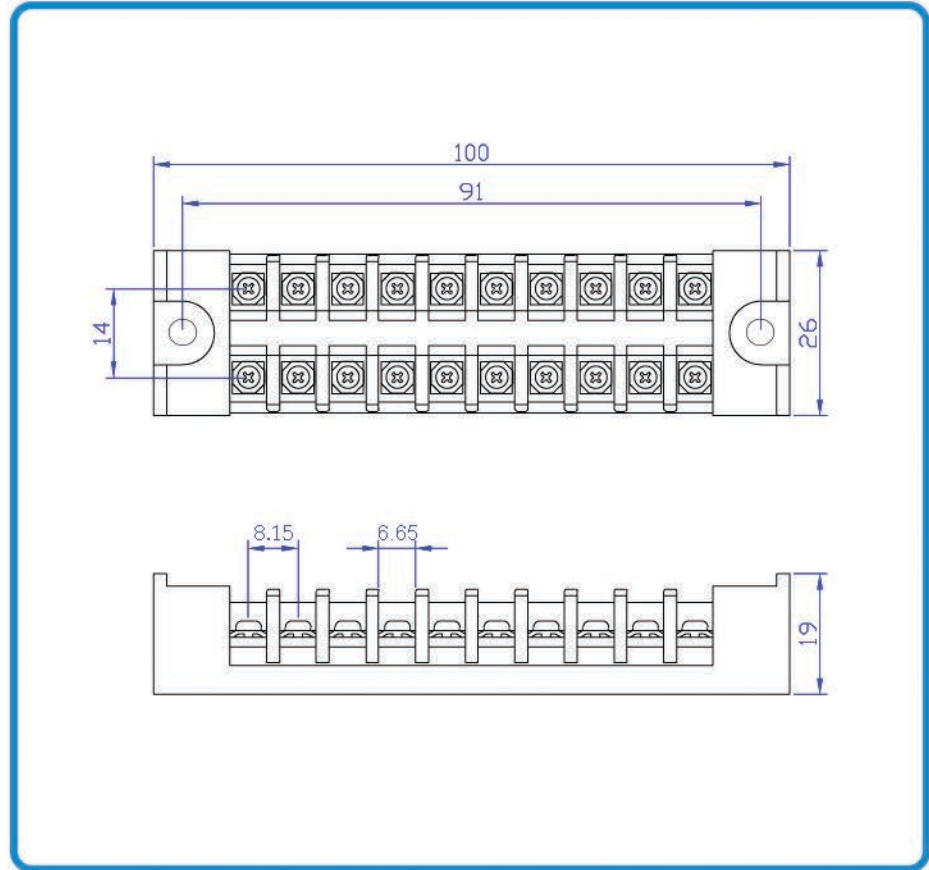

STB-10A - 10P

재 질	몸 체	커 버	단 자	번호판	단자볼트
	Poly Carbonate (검정)	PVC (투명)	황 동	PVC (백색)	M 3 X 7