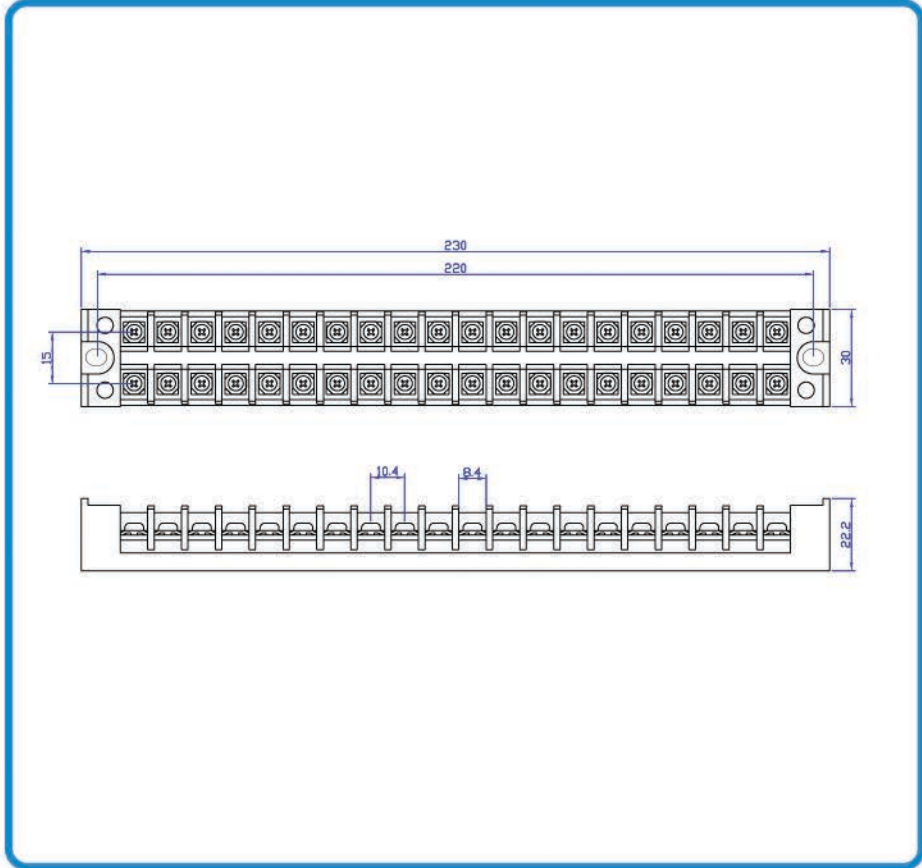

STB-20A - 20P

재 질	몸 체	커 버	단 자	번호판	단자볼트
	Poly Carbonate (검정)	PVC (투명)	황 동	PVC (백색)	M 4 X 8