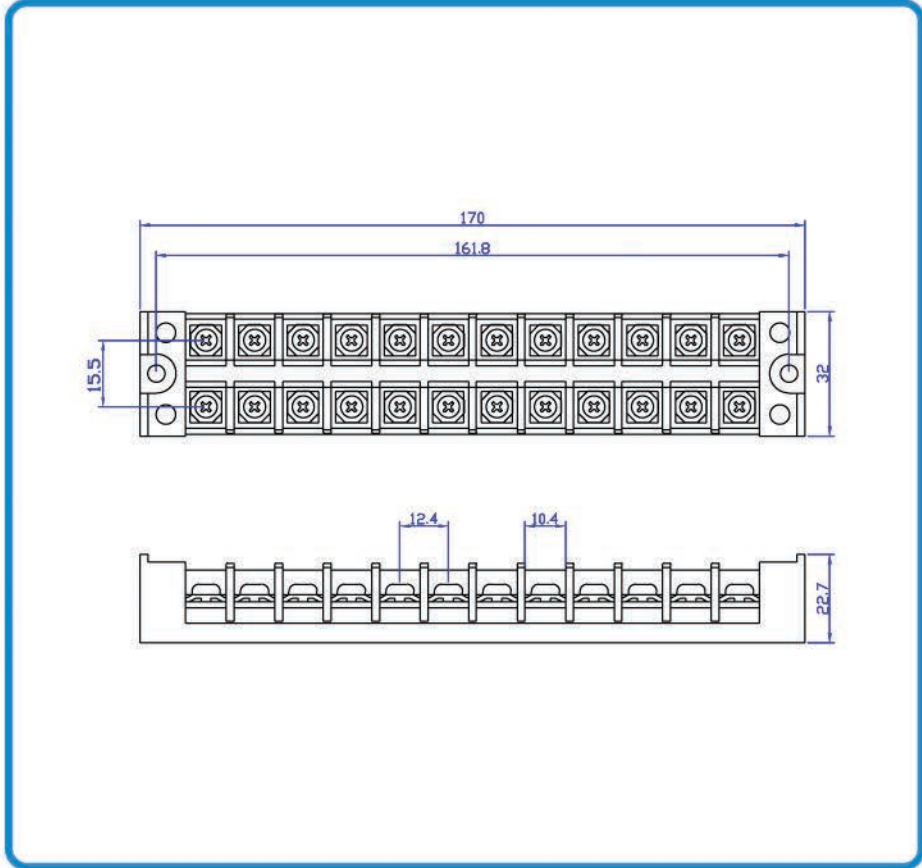

STB-30A - 12P

재 질	몸 체	커 버	단 자	번호판	단자볼트
	Poly Carbonate (검정)	PVC (투명)	황 동	PVC (백색)	M 4 X 8