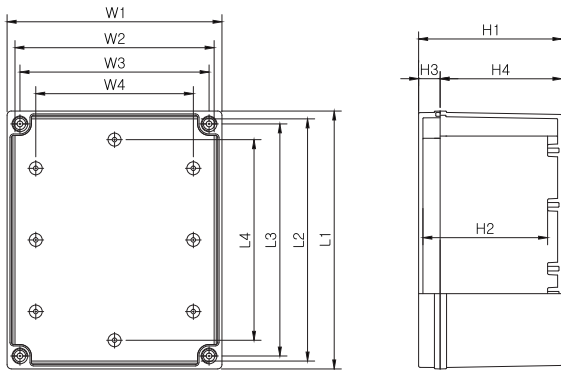

M Series

M 시리즈
M 系列

80x130x35 ~ 180x255x125mm

FEATURE | 특성 | 特征

- Screw type with recessed cover
- For mounting membrane keypad
- 스크류 타입
- 멤브레인 키패드 부착용
- 螺栓型, 凹型盒盖
- 粘貼薄膜触摸键盘

SPECIFICATION | 사양 | 产品规格说明

- IP Rating / 방수, 방진 보호등급 / 防尘防水等级 | IP66/67
- IK Rating / 충격 테스트 / 冲击测试 | IK08
- Temperature Range / 온도영역 / 温度范围 | ABS : - 40 ~ + 70, PC : - 40 ~ + 110
- Flammability Rating / 난연성 / 阻燃等级 | ABS : 94-HB, PC : 94-V-0, 5VA, HB
- Certification / 인증 / 认证 | TUV, CE, UL (See page 6 / 6 페이지 참조 / 请参照第6页)

Model 모델 / 型号	Product model / 제품모델 / 产品型号				Mounting plate / 속판모델 / 底板型号			
	Outside dimension 외부 치수 / 外部尺寸		Cover (H3)	Base (H4)	Plastic 플라스틱 / 塑料		Steel 철 / 金属	
	Size (W1xL1xH1/mm)	Size (W1xL1xH1/inch)			G-type	P-type		
					Size (W2xL2xH2/mm)			
NEW BC- [] [] M- 081303	80 x 130 x 35	3.15 x 5.12 x 1.38	10	25	68 x 118 x 24	-	0813 P	0813 M
NEW BC- [] [] M- 081304	80 x 130 x 40	3.15 x 5.12 x 1.58	10	30	68 x 118 x 29	-	0813 P	0813 M
NEW BC- [] [] M- 081305	80 x 130 x 50	3.15 x 5.12 x 1.97	25	25	68 x 118 x 39	-	0813 P	0813 M
BC- [] [] M- 081306	80 x 130 x 60	3.15 x 5.12 x 2.36	10	50	68 x 118 x 47	-	0813 P	0813 M
BC- [] [] M- 081307	80 x 130 x 75	3.15 x 5.12 x 2.95	25	50	68 x 118 x 62	-	0813 P	0813 M
BC- [] [] M- 081308	80 x 130 x 85	3.15 x 5.12 x 3.35	10	75	68 x 118 x 72	-	0813 P	0813 M
BC- [] [] M- 081310	80 x 130 x 100	3.15 x 5.12 x 3.94	25	75	68 x 118 x 87	-	0813 P	0813 M
NEW BC- [] [] M- 081311	80 x 130 x 110	3.15 x 5.12 x 4.33	35	75	68 x 118 x 96	-	0813 P	0813 M
BC- [] [] M- 081312	80 x 130 x 125	3.15 x 5.12 x 4.92	35	90	68 x 118 x 112	-	0813 P	0813 M