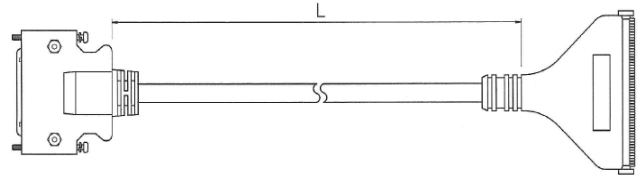

[ORDERING CODE]

Code	Length
JZSP-CSI01-1	1m
JZSP-CSI01-2	2m
JZSP-CSI01-3	3m
JZSP-CSI01S-1	1m
JZSP-CSI01S-2	2m
JZSP-CSI01S-3	3m
MT-50H	

*. CSI01은 COLOR CHART를 제공함.

[CSI01-□]

[CSI01S-□]

[Specification]

Parts		Spec.
Connector/PACK Side		3M社/10150-3000PE 동등의 대체품
Connector/단자대 Side		HIROSE社/HIF3BA-50D 동등의 대체품
CABLE	Spec.	UL20276#28 Shield
	Color	Black

[MT-50H]

[PIN-MAP]

CONN. NO	단자대NO.	CONN. NO	단자대NO.
1	A1	26	B13
2	B1	27	A14
3	A2	28	B14
4	B2	29	A15
5	A3	30	B15
6	B3	31	A16
7	A4	32	B16
8	B4	33	A17
9	A5	34	B17
10	B5	35	A18
11	A6	36	B18
12	B6	37	A19
13	A7	38	B19
14	B7	39	A20
15	A8	40	B20
16	B8	41	A21
17	A9	42	B21
18	B9	43	A22
19	A10	44	B22
20	B10	45	A23
21	A11	46	B23
22	B11	47	A24
23	A12	48	B24
24	B12	49	A25
25	A13	50	B25