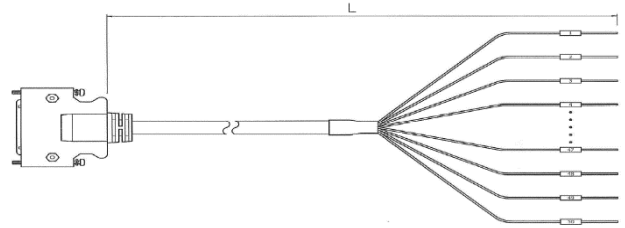

[ORDERING CODE]

Code	Length
JZSP-CSI01-1	1m
JZSP-CSI01-2	2m
JZSP-CSI01-3	3m
JZSP-CSI01S-1	1m
JZSP-CSI01S-2	2m
JZSP-CSI01S-3	3m
MT-50H	

*. CSI01은 COLOR CHART를 제공함.

[CSI01-□]

[CSI01S-□]

[Specification]

Parts		Spec.
Connector/PACK Side		3M社/10150-3000PE 동등의 대체품
Connector/단자대 Side		HIROSE社/HIF3BA-50D 동등의 대체품
CABLE	Spec.	UL20276#28 Shield
	Color	Black

[MT-50H]

[PIN-MAP]

CONN. NO	단자대NO.	CONN. NO	단자대NO.
1	A1	26	B13
2	B1	27	A14
3	A2	28	B14
4	B2	29	A15
5	A3	30	B15
6	B3	31	A16
7	A4	32	B16
8	B4	33	A17
9	A5	34	B17
10	B5	35	A18
11	A6	36	B18
12	B6	37	A19
13	A7	38	B19
14	B7	39	A20
15	A8	40	B20
16	B8	41	A21
17	A9	42	B21
18	B9	43	A22
19	A10	44	B22
20	B10	45	A23
21	A11	46	B23
22	B11	47	A24
23	A12	48	B24
24	B12	49	A25
25	A13	50	B25