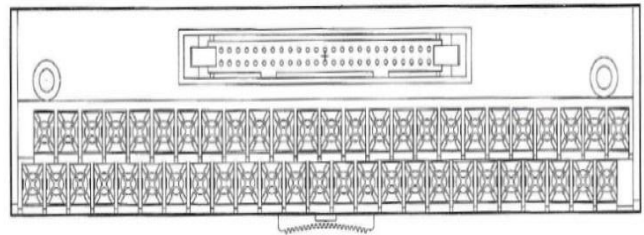

[ORDERING CODE]

Code	Length
JZSP-CSI01-1	1m
JZSP-CSI01-2	2m
JZSP-CSI01-3	3m
JZSP-CSI01S-1	1m
JZSP-CSI01S-2	2m
JZSP-CSI01S-3	3m
MT-50H	

*. CSI01은 COLOR CHART를 제공함.

[CSI01-□]

[CSI01S-□]

[Specification]

Parts		Spec.
Connector/PACK Side		3M社/10150-3000PE 동등의 대체품
Connector/단자대 Side		HIROSE社/HIF3BA-50D 동등의 대체품
CABLE	Spec.	UL20276#28 Shield
	Color	Black

[MT-50H]

[PIN-MAP]

CONN. NO	단자대NO.	CONN. NO	단자대NO.
1	A1	26	B13
2	B1	27	A14
3	A2	28	B14
4	B2	29	A15
5	A3	30	B15
6	B3	31	A16
7	A4	32	B16
8	B4	33	A17
9	A5	34	B17
10	B5	35	A18
11	A6	36	B18
12	B6	37	A19
13	A7	38	B19
14	B7	39	A20
15	A8	40	B20
16	B8	41	A21
17	A9	42	B21
18	B9	43	A22
19	A10	44	B22
20	B10	45	A23
21	A11	46	B23
22	B11	47	A24
23	A12	48	B24
24	B12	49	A25
25	A13	50	B25