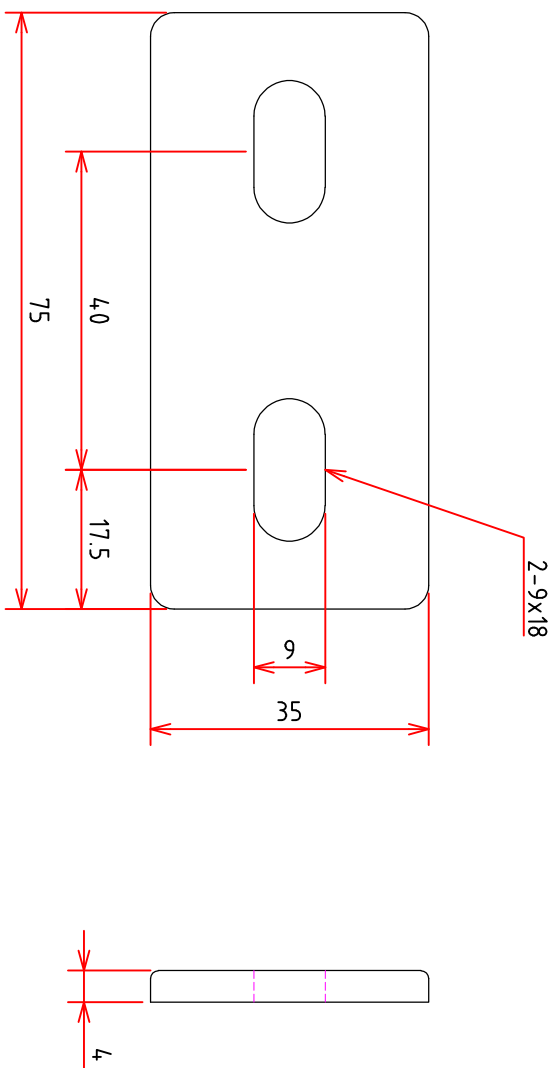

포면처리	니켈 도금	재 질	스틸
제품명 플레이트 브라켓 40용(1)			

웹사이트	www.alsw.co.kr	광명 본사	02-2688-0644
문의메일	alsw4509@naver.com	구로 지점	02-2645-4509
용 도	프로파일 조립시 외부에 결함하는 '1'형 부품		

SCALE 1:1