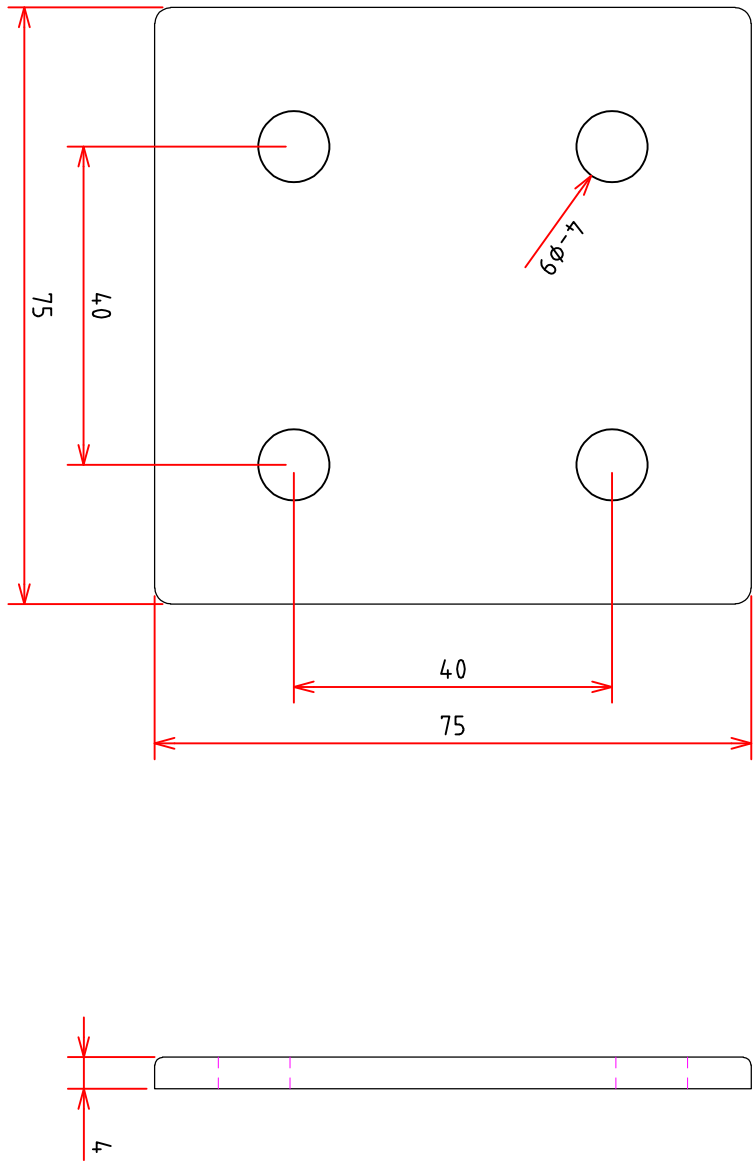

포면처리	니켈 도금	재 질	스틸
제품명 플레이트 브라켓 40용(□)			

웹사이트	www.alsw.co.kr	광명 본사	02-2688-0644
문의메일	alsw4509@naver.com	구로 지점	02-2645-4509
용 도	프로파일 조립시 외부에 결함하는 '□'형 부품		

SCALE 1:1

본 도면은 '신우산업'의 재산이므로, 무단 도용시 관련 법규에 의거하여 법적 처벌을 받을 수 있습니다.