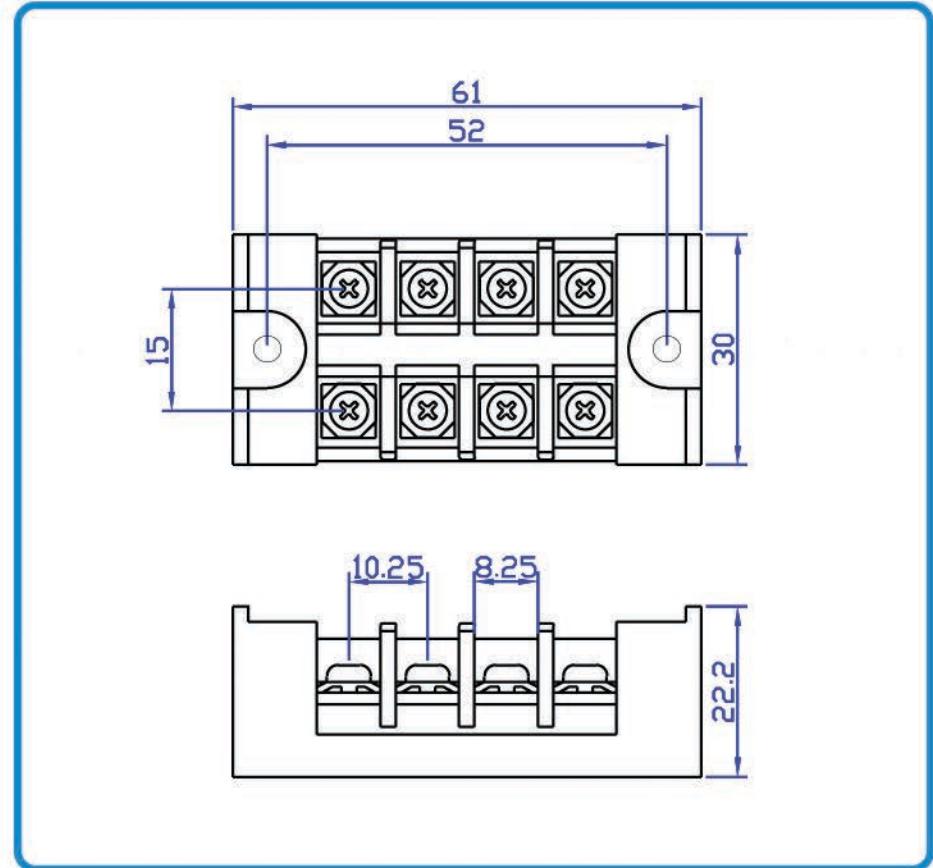

STB-20A - 4P

재 질	몸 체	커 버	단 자	번호판	단자볼트
	Poly Carbonate (검정)	PVC (투명)	황 동	PVC (백색)	M 4 X 8