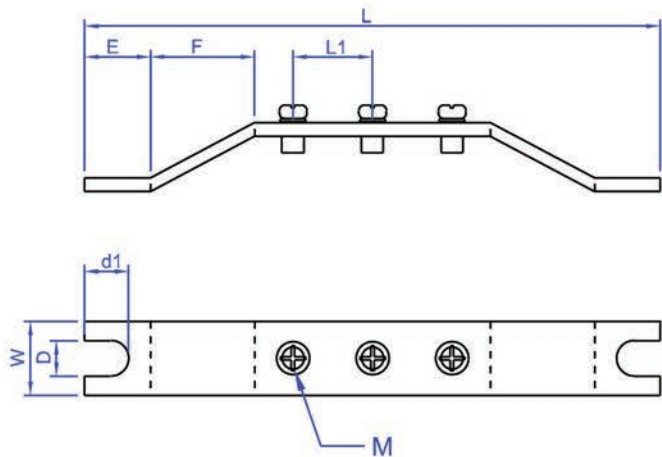

재 질	몸 체	도 금	두 게	폭	볼 트
	동	동 / 주석도금	3T	15	5 x 10

▷ 접지 사이즈 적용 ◁

접지부스바	홀 수	외형 치수표 (mm)							
		E	F	L1	D	d1	W	M	L
3P	3	19	15	15	7	14.5	15	4.8	106
4P	4								120
5P	5								136
6P	6								151
7P	7		16						176
8P	8								192
9P	9								207
10P	10								222
12P	12								152
15P	15								296
20P	20	372							

모델명 : 접지부스바 3P

재 질	몸 체	도 금	두 게	폭	볼 트
	동	동 / 주석도금	3T	15	5 x 10

▷ 접지 사이즈 적용 ◁

접지부스바	홀 수	외형 치수표 (mm)							
		E	F	L1	D	d1	W	M	L
3P	3	19	15	15	7	145	15	48	106
4P	4								120
5P	5								136
6P	6								151
7P	7		16						176
8P	8								192
9P	9								207
10P	10								222
12P	12								152
15P	15								296
20P	20	372							

모델명 : 접지부스바 3P