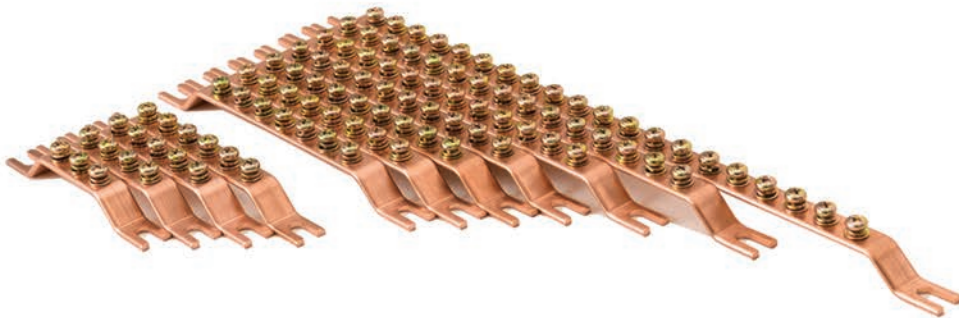

재 질	몸 체	도 금	두 게	폭	볼 트
	동	동 / 주석도금	3T	15	5 x 10

▷ 접지 사이즈 적용 ◁

접지부스바	홀 수	외형 치수표 (mm)							
		E	F	L1	D	d1	W	M	L
3P	3	19	15	15	7	14.5	15	4.8	106
4P	4								120
5P	5								136
6P	6								151
7P	7		16						176
8P	8								192
9P	9								207
10P	10								222
12P	12								152
15P	15								296
20P	20	372							

모델명 : 접지부스바 3P

재 질	몸 체	도 금	두 게	폭	볼 트
	동	동 / 주석도금	3T	15	5 x 10

▷ 접지 사이즈 적용 ◁

접지부스바	홀 수	외형 치수표 (mm)							
		E	F	L1	D	d1	W	M	L
3P	3	19	15	15	7	145	15	48	106
4P	4								120
5P	5								136
6P	6								151
7P	7		16						176
8P	8								192
9P	9								207
10P	10								222
12P	12								152
15P	15								296
20P	20	372							

모델명 : 접지부스바 3P