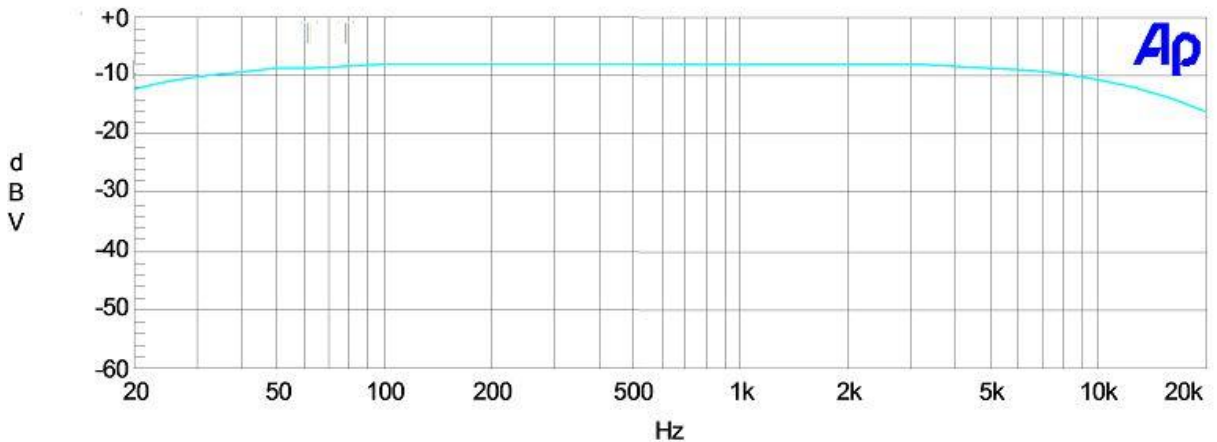

1. MODEL : KB6211V3 (범용 고감도 마이크 앰프 모듈)

2. 특징

- 1). 낮은 전압(DC3.0V)에서 증폭기가 동작되는 고감도 (이득: 500배) 소형 마이크 앰프 모듈.
- 2). AVR 보드 또는 DSP 보드 상의 ADC 단자에 직접 연결하여, 가청신호를 분석할 수 있도록 설계된 모듈.
- 3). 찌그러짐 없이 가청 신호를 증폭하고, 실장 된 SVR 로 출력 크기를 조절할 수 있어 광 범위 하게 사용.
- 4). Acoustic 방향성이 우수하고, 잡음 없이 직선 성 증폭 기능을 갖도록 설계된 모듈.
- 5). 출력 신호를 헤드셋으로 들을 수 있도록 설계됨

주의: 마이크 모듈과 헤드셋 거리를 충분하게 띄우고, Howling 발생이 안되도록 SVR 을 조절하여 사용 요함

3. 규격

- 1). 모듈 크기 : 37mm (길이) x 14mm (폭) x 11mm (높이)
- 2). 사용 전압 / 소비전류 : DC3.0V ~ DC5.0V / 3~5mA
- 3). 음성 감지 능력 : 10meter 거리에서 감지된 음성 신호 출력을 헤드셋에 직접 연결하여 들을 수 있다.
- 4). Acoustic 출력 : 1800mVolts \pm 3db / (Acoustic 입력 신호 : 10u bar / 1Khz, 전원 : DC5.0V)
- 5). 전원 인가 후 3초가 경과 된 후 부터 정상 동작 된다.
- 6). 주파수 특성 (입력 : 2.2Kohm Source 1mVolts 인가 시, 출력 값)