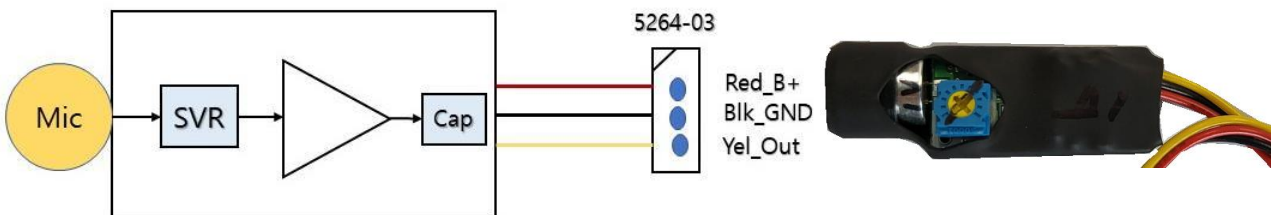

1. MODEL : KB6211V3 (범용 고감도 마이크 앰프 모듈)

2. 특징

- 1). 낮은 전압(DC3.0V)에서 증폭기가 동작되는 고감도 (이득: 500배) 소형 마이크 앰프 모듈.
- 2). AVR 보드 또는 DSP 보드 상의 ADC 단자에 직접 연결하여, 가청신호를 분석할 수 있도록 설계된 모듈.
- 3). 찌그러짐 없이 가청 신호를 증폭하고, 실장 된 SVR 로 출력 크기를 조절할 수 있어 광 범위 하게 사용.
- 4). Acoustic 방향성이 우수하고, 잡음 없이 직선 성 증폭 기능을 갖도록 설계된 모듈.
- 5). 출력 신호를 헤드셋으로 들을 수 있도록 설계됨

주의: 마이크 모듈과 헤드셋 거리를 충분하게 띄우고, Howling 발생이 안되도록 SVR 을 조절하여 사용 요함

3. 규격

- 1). 모듈 크기 : 37mm (길이) x 14mm (폭) x 11mm (높이)
- 2). 사용 전압 / 소비전류 : DC3.0V ~ DC5.0V / 3~5mA
- 3). 음성 감지 능력 : 10meter 거리에서 감지된 음성 신호 출력을 헤드셋에 직접 연결하여 들을 수 있다.
- 4). Acoustic 출력 : 1800mVolts \pm 3db / (Acoustic 입력 신호 : 10u bar / 1Khz, 전원 : DC5.0V)
- 5). 전원 인가 후 3초가 경과 된 후 부터 정상 동작 된다.
- 6). 주파수 특성 (입력 : 2.2Kohm Source 1mVolts 인가 시, 출력 값)

4. 구성도 와 실물 사진 (출력 신호 측정 : 출력 노랑색 선과 접지 검정색 선)

5. 마이크 앰프 모듈 모델 별 성능 비교표

*

구분 Model	동작 전압	ASS'Y 방식	증 폭 율(배)	동작 주파수 (Hz)	AGC ALC 기능	레벨 조절 SVR	크기mm L, W, H	출력 허용 Load (출력 단 부하)	기타
KB250ADJ	3~13V 3.5mA Typ	TUBE	250	20~20K	무	무	23 * 10 * 10	24옴 헤드셋 이상	증폭율주문형 실외사용가능
KB6211	6.5V~20V STD 5mA Max 1A	TUBE	500	20~20K	무	유	35 * 15 * 11	3 watt/ 4옴 스피커 이상	Lead wire형 직선성 우수
KB6211T	6.5V~20V STD 5mA Max 1A	BARE	500	20~20K	무	유	35 * 15 * 11 Terminal 제외	3 watt/ 4옴 스피커 이상	Terminal형 PCB 삽입형 직선성 우수
KB4500W	3~13V 3.5mA Typ	Aluminum Case	1000	20~20K	무	무	L23mm 10mm Diameter	24옴 헤드셋 이상	사용성 우수 실외사용가능
KB4500VC	3~13V 3.5mA Typ	Aluminum Case	1000	100~6K	무	무	L23mm 10mm Diameter	24옴 헤드셋 이상	사용성 우수 실외사용가능
KB40 MIC	3~6V 1mA Typ	TUBE	70	20~20K	무	무	26 * 10 * 10	수 백옴 이상	저가형
KB100 WIDE	3~5V 5mA Typ	TUBE	100	20~20K	유	무	45 * 12 * 10	수 백옴 이상	광대역
KB100 VOICE	3~5V 5mA Typ	TUBE	100	200~4K	유	무	45 * 12 * 10	수 백옴 이상	음성통신 에 적합
KB350 Amp	3~13V 3.5mA Typ	BARE	350	20~20K	유	무	23 * 10.5 * 6	24옴 헤드셋 이상	초소형 고감도
KB120	3~13V 3.5mA Typ	BARE	120	20~20K	유	유	42 * 12 * 11	24옴 헤드셋 이상	범용
KB1500	3~13V 3.5mA Typ	BARE	1,500	20~20k	유	유	32 * 13 * 10	24옴 헤드셋 이상	광대역 고감도
KB500	3~13V 3.5mA Typ	BARE	500	20~20K	무	무	9.5 * 21 * 4.5	24옴 헤드셋 이상	직선성 우수 초소형 범용