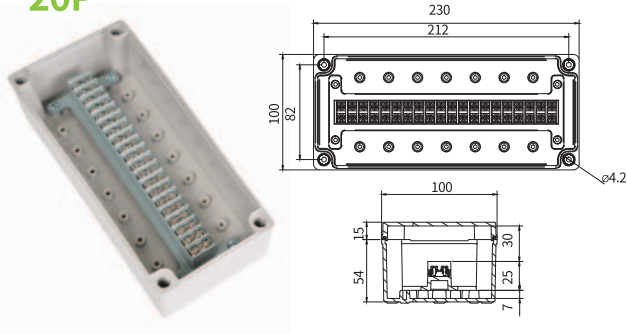

10P

15P

20P

20P2

CG Series | 케이블그랜드 일체형 단자박스 | CG 系列
33x65x24 ~ 50x70x24mm

Model 모델 / 型号	Model size / 모델사이즈 / 型号尺寸	
	Size (W1xL1xH1/mm)	Size (W1xL1xH1/inch)
BC- □□G- 3PC	33 x 64 x 24 x 9	1.29 x 2.55 x 0.94 x 0.36
BC- □□G- 4PC	40 x 60 x 24 x 9	1.57 x 2.36 x 0.94 x 0.36
BC- □□G- 6PC	50 x 70 x 24 x 9	1.96 x 2.75 x 0.94 x 0.36

3PC

4PC

6PC