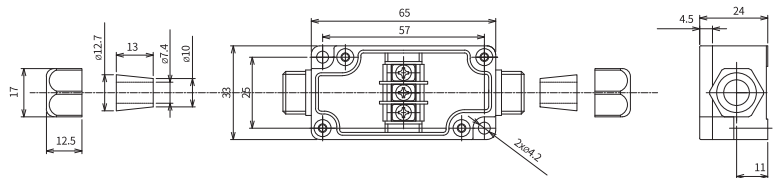

10P

15P

20P

20P2

CG Series | 케이블그랜드 일체형 단자박스 | CG 系列
33x65x24 ~ 50x70x24mm

Model 모델 / 型号	Model size / 모델사이즈 / 型号尺寸	
	Size (W1xL1xH1/mm)	Size (W1xL1xH1/inch)
BC- □□G- 3PC	33 x 64 x 24 x 9	1.29 x 2.55 x 0.94 x 0.36
BC- □□G- 4PC	40 x 60 x 24 x 9	1.57 x 2.36 x 0.94 x 0.36
BC- □□G- 6PC	50 x 70 x 24 x 9	1.96 x 2.75 x 0.94 x 0.36

3PC

4PC

6PC