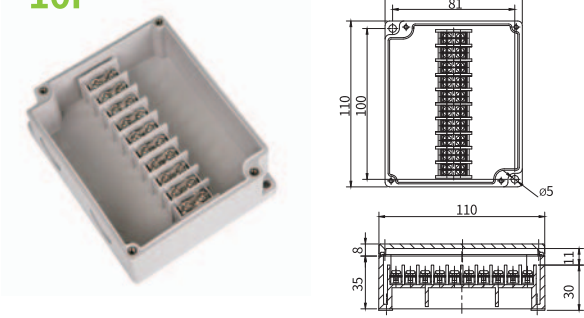

10P

15P

20P

20P2

CG Series | 케이블그랜드 일체형 단자박스 | CG 系列
33x65x24 ~ 50x70x24mm

Model 모델 / 型号	Model size / 모델사이즈 / 型号尺寸	
	Size (W1xL1xH1/mm)	Size (W1xL1xH1/inch)
BC- □□G- 3PC	33 x 64 x 24 x 9	1.29 x 2.55 x 0.94 x 0.36
BC- □□G- 4PC	40 x 60 x 24 x 9	1.57 x 2.36 x 0.94 x 0.36
BC- □□G- 6PC	50 x 70 x 24 x 9	1.96 x 2.75 x 0.94 x 0.36

3PC

4PC

6PC