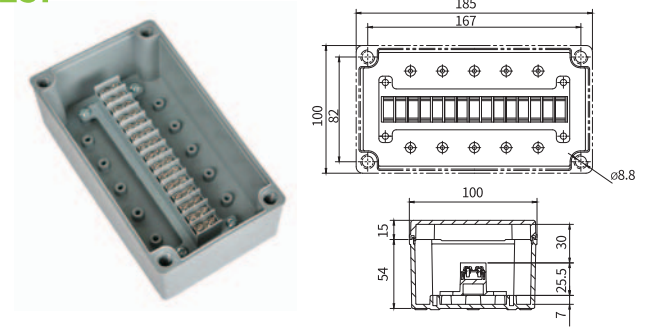

10P

15P

20P

20P2

CG Series | 케이블그랜드 일체형 단자박스 | CG 系列
33x65x24 ~ 50x70x24mm

Model 모델 / 型号	Model size / 모델사이즈 / 型号尺寸	
	Size (W1xL1xH1/mm)	Size (W1xL1xH1/inch)
BC- □□G- 3PC	33 x 64 x 24 x 9	1.29 x 2.55 x 0.94 x 0.36
BC- □□G- 4PC	40 x 60 x 24 x 9	1.57 x 2.36 x 0.94 x 0.36
BC- □□G- 6PC	50 x 70 x 24 x 9	1.96 x 2.75 x 0.94 x 0.36

3PC

4PC

6PC