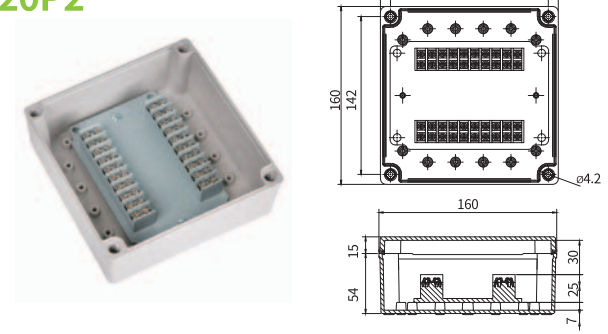

10P

15P

20P

20P2

CG Series | 케이블그랜드 일체형 단자박스 | CG 系列
33x65x24 ~ 50x70x24mm

Model 모델 / 型号	Model size / 모델사이즈 / 型号尺寸	
	Size (W1xL1xH1/mm)	Size (W1xL1xH1/inch)
BC- □□G- 3PC	33 x 64 x 24 x 9	1.29 x 2.55 x 0.94 x 0.36
BC- □□G- 4PC	40 x 60 x 24 x 9	1.57 x 2.36 x 0.94 x 0.36
BC- □□G- 6PC	50 x 70 x 24 x 9	1.96 x 2.75 x 0.94 x 0.36

3PC

4PC

6PC