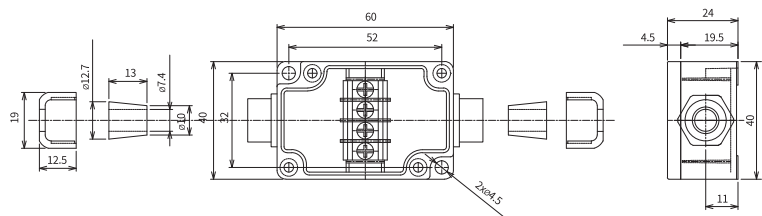

10P

15P

20P

20P2

CG Series | 케이블그랜드 일체형 단자박스 | CG 系列
33x65x24 ~ 50x70x24mm

Model 모델 / 型号	Model size / 모델사이즈 / 型号尺寸	
	Size (W1xL1xH1/mm)	Size (W1xL1xH1/inch)
BC- □□G- 3PC	33 x 64 x 24 x 9	1.29 x 2.55 x 0.94 x 0.36
BC- □□G- 4PC	40 x 60 x 24 x 9	1.57 x 2.36 x 0.94 x 0.36
BC- □□G- 6PC	50 x 70 x 24 x 9	1.96 x 2.75 x 0.94 x 0.36

3PC

4PC

6PC